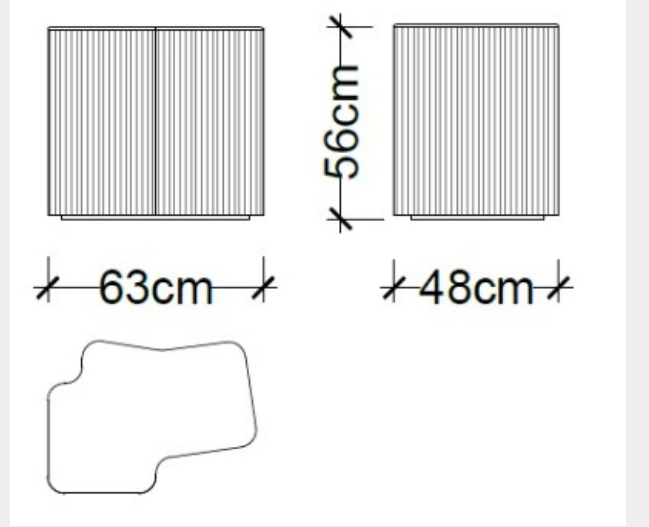

İndirim Oranı : %50

Satış Fiyatı : 19.668 TL

SEHPA

LODA

Satış Fiyatı : 38.210 TL

İndirim Oranı : %50

Satış Fiyatı : 19.105 TL

Goby Yan Sehpa - Cam Tabla