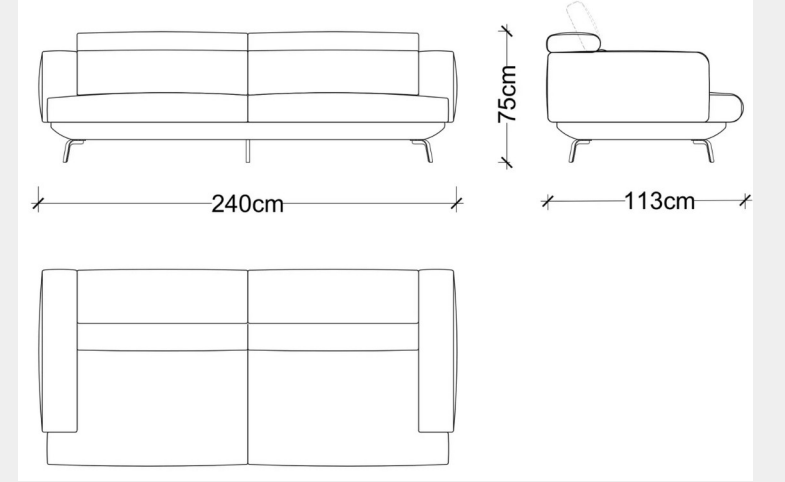

Satış Fiyatı : 177.278 TL

İndirim Oranı : %50

Satış Fiyatı : 88.639 TL