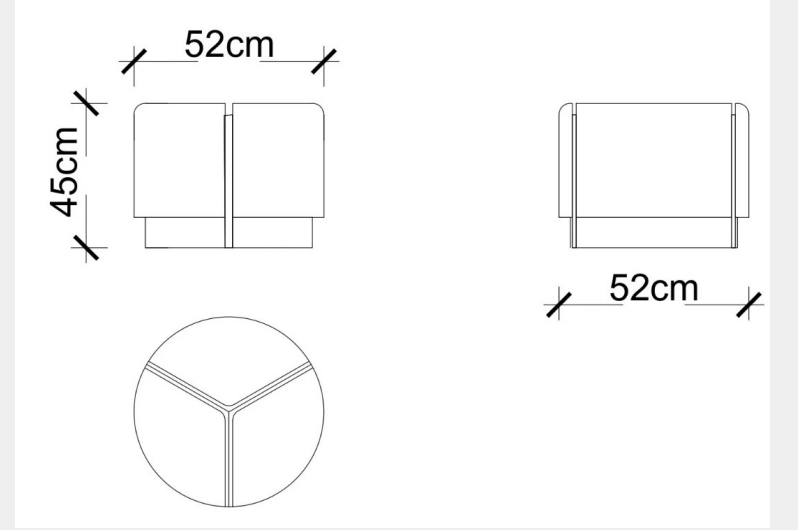

Satış Fiyatı : 39.336 TL

İndirim Oranı : %50

Satış Fiyatı : 19.668 TL