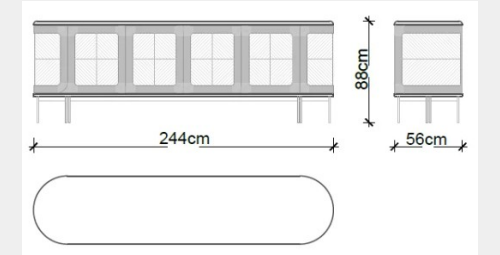

Satış Fiyatı : 559.066 TL

(masa,konsol, 4 sandalye dahildir)

İndirim Oranı : %50

Satış Fiyatı : 279.533 TL

(masa,konsol, 4 sandalye dahildir)