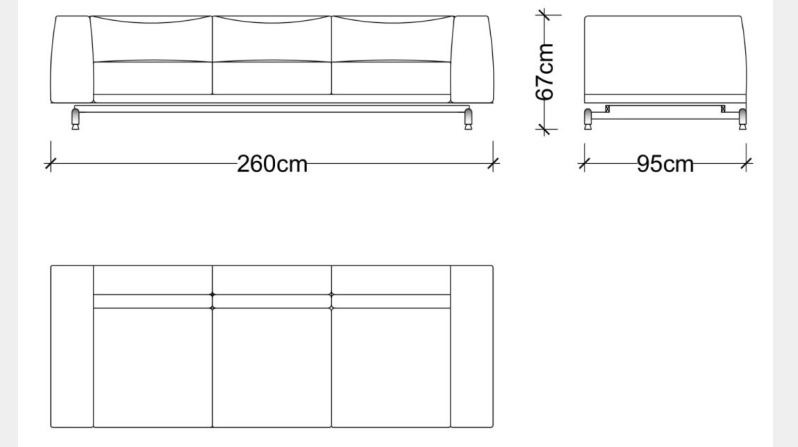

Quatro Koltuk - Hakiki Deri

Skyland HOM

Satış Fiyatı : 323.996 TL

İndirim Oranı : %50

Satış Fiyatı : 161.998 TL

LODA