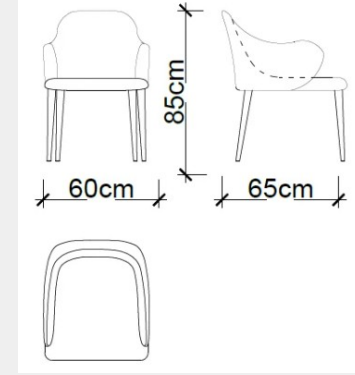

Capella Tv Ünitesi - V2

Skyland HOM

Satış Fiyatı : 727.276 TL

İndirim Oranı : %50

Satış Fiyatı : 363.638 TL

LODA

YEMEK ODASI

LODA