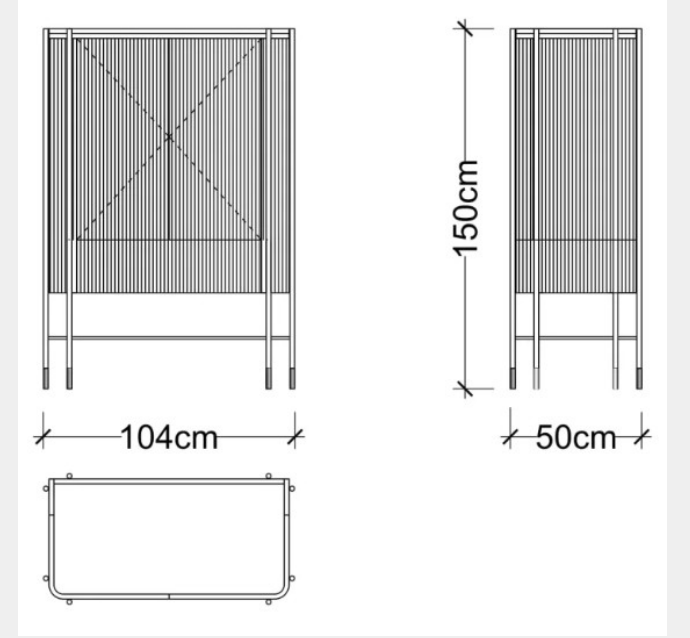

Satış Fiyatı : 559.066 TL

(masa,konsol, 4 sandalye dahildir)

İndirim Oranı : %50

Satış Fiyatı : 279.533 TL

(masa,konsol, 4 sandalye dahildir)

VITRIN

LODA

Satış Fiyatı : 134.048 TL