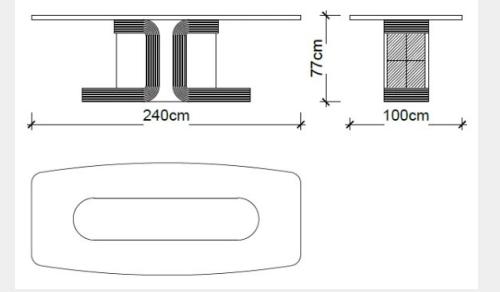

Satış Fiyatı : 559.066 TL

(masa,konsol, 4 sandalye dahildir)

İndirim Oranı : %50

Satış Fiyatı : 279.533 TL

(masa,konsol, 4 sandalye dahildir)