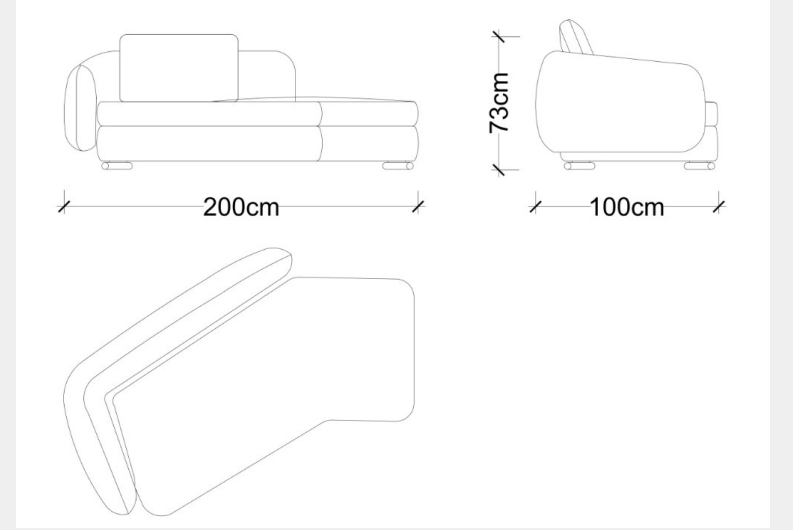

Satış Fiyatı : 117.452 TL

İndirim Oranı : %50

Satış Fiyatı : 58.726
TL