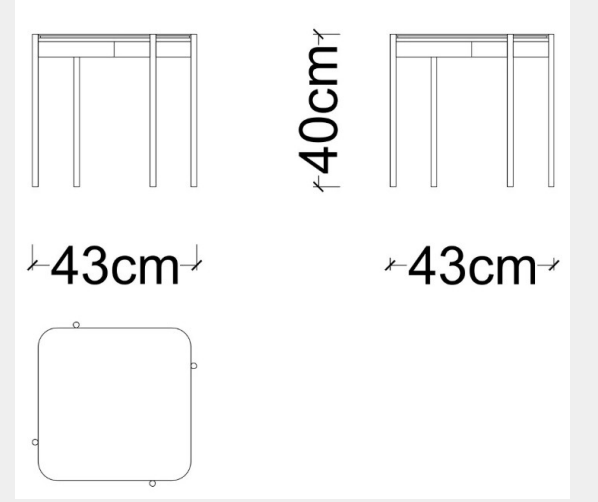

Goby Yan Sehpa - Cam Tabla

Skyland HOM

Satış Fiyatı : 31.148 TL

İndirim Oranı : %50

Satış Fiyatı : 15.574 TL

LODA