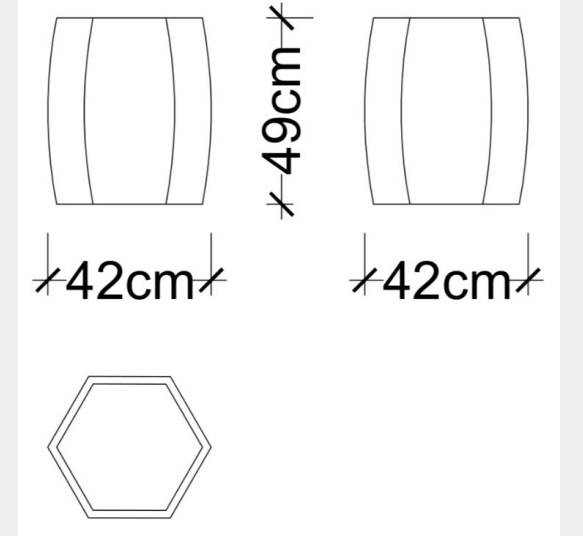

İndirim Oranı : %50

Satış Fiyatı : 19.668 TL

SEHPA

LODA

Satış Fiyatı : 38.210 TL

İndirim Oranı : %50

Satış Fiyatı : 19.105 TL

Goby Yan Sehpa - Cam Tabla

Skyland HOM

Satış Fiyatı : 31.148 TL

İndirim Oranı : %50

Satış Fiyatı : 15.574 TL

LODA

Hex B Yan Sehpa

Skyland HOM

Satış Fiyatı : 35.054 TL

İndirim Oranı : %50

Satış Fiyatı : 17.527 TL

LODA

Sophia C Sehpa

Skyland HOM

45cm

60cm

45cm