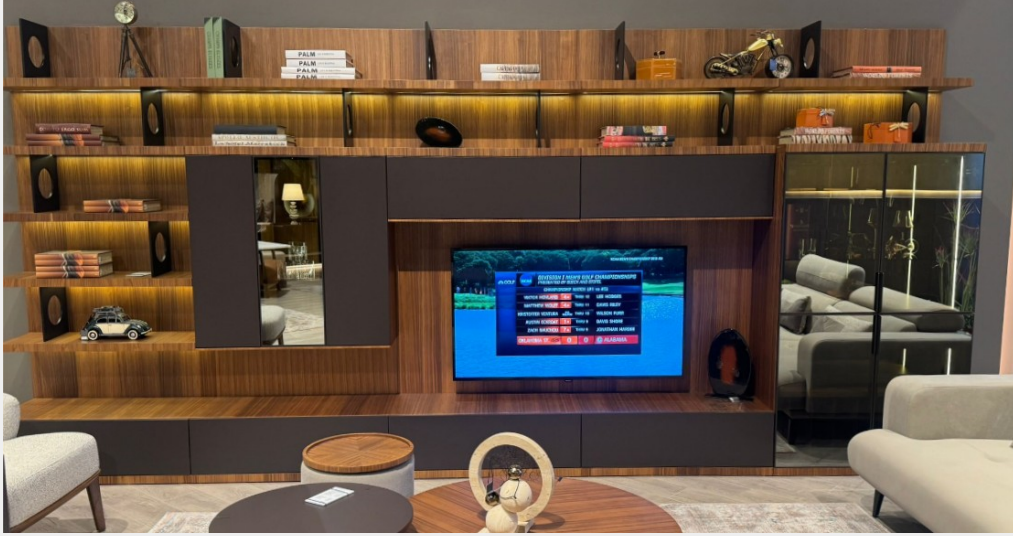

Capella Tv Ünitesi - V2

Skyland HOM

Satış Fiyatı : 727.276 TL

İndirim Oranı : %50

Satış Fiyatı : 363.638 TL

LODA

YEMEK ODASI

LODA