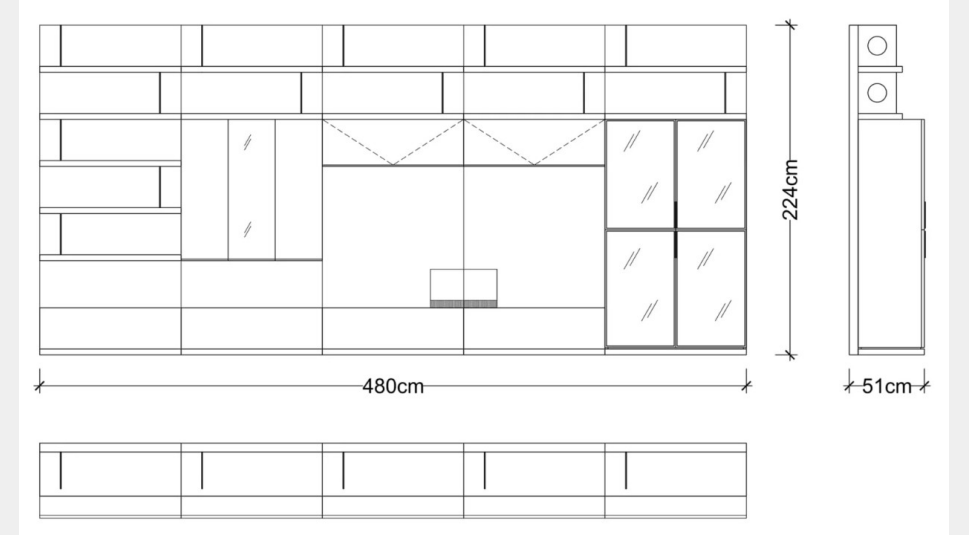

Capella Tv Ünitesi - V2

Skyland HOM

Satış Fiyatı : 727.276 TL

İndirim Oranı : %50

Satış Fiyatı : 363.638 TL

LODA