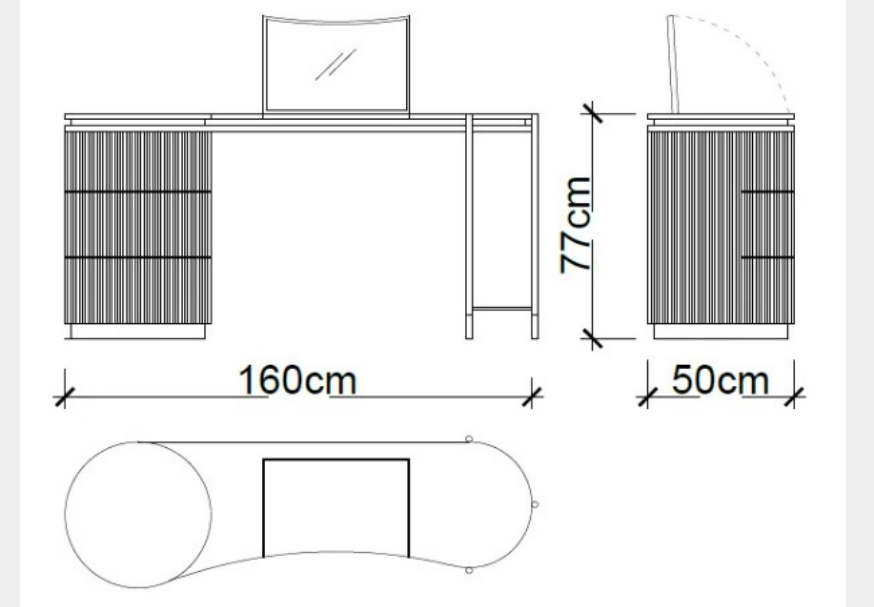

Satış Fiyatı : 137.650 TL

İndirim Oranı : %50

Satış Fiyatı : 68.825 TL